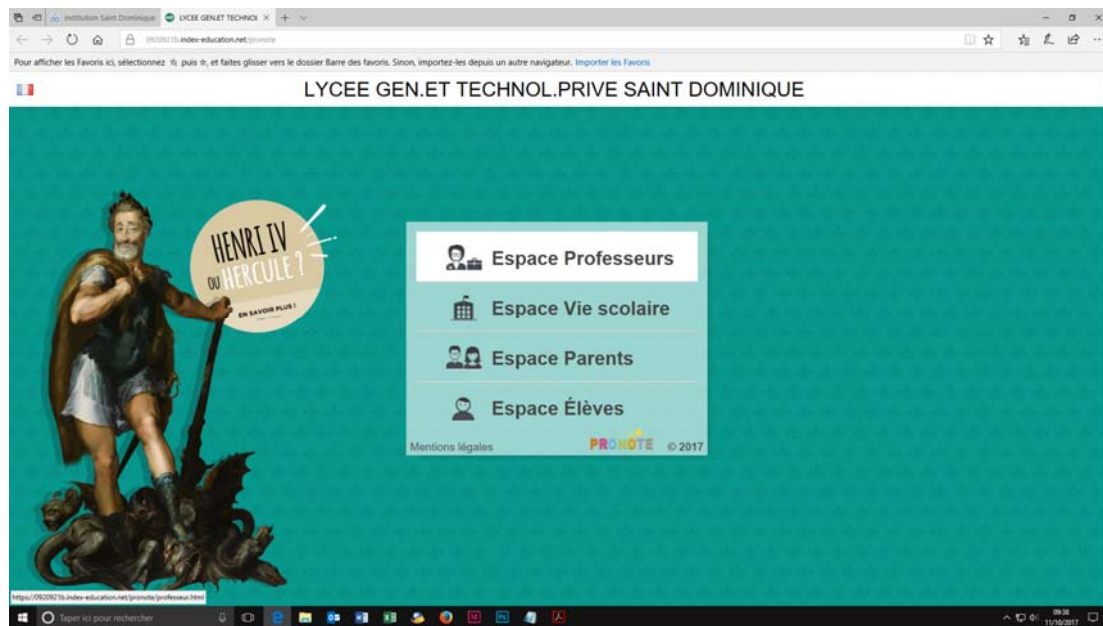

Madame, Monsieur,
Chers parents,

Afin d'obtenir votre code Pronote pour l'espace PARENTS je vous invite à vous rendre sur l'interface Pronote à partir du site de St Do.

LIEN : <https://0920921b.index-education.net/pronote/>

Cliquez sur « Espace Parents ».

A partir de cette fenêtre cliquez sur « Récupérer son identifiant et mot de passe » puis suivez les instructions.

Une astuce : afin de ne pas avoir à recopier la clef de sécurité il vous suffit de la « copier-coller » à partir du mail généré par Pronote.